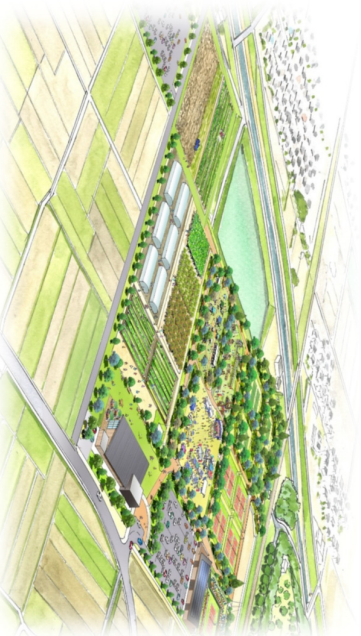

2 整備を予定しているスポーツ施設

(赤字部分は橿原市と合意した内容)

- ① **第1種陸上競技場**
・収容人員15,000人以上
(芝生席含む)
・スタンプド下には屋内練習場、各種控え室
- ② **第3種陸上競技場 (サブトラック)**

- ③ **多機能複合型アリーナ**
・メインアリーナ、サブアリーナ等
・全国大会やプロチームの試合が開催できる規模感

具体的な実施策

子どもから高齢者、障害のある人もない人も**すべての人々が気軽に集い楽しめるスポーツ施設を整備します。**

大和平野中央田園都市構想
Well-Beingなまちづくり
(案) 抜粋

川西町の概要 (川西町下永地区)

○スポーツ

- ・国体対応のテニスコート
- ・健康ステーション併設のクラブハウス
- ・夜間利用可能なフットサル場

○交流

- ・地元食材利用の農園レストラン
- ・オートキャンプゾーン
- ・芝生広場

○農業

- ・スマート農業の実験農園
- ・先進的園芸団地
- ・観光農園

田原本町の概要 (田原本町阪手北・西井上地区)

○スタジアム

- ・プロサッカー開催可能
- ・5,000人超のメインスタンプド (大和青垣を望む)
- ・食事をしながら試合観戦
- ・スタンプドの屋上テラスからの眺望

○多目的グラウンドと交流エリア

- ・サッカーの練習に利用する多目的グラウンド
- ・地域住民が日常的に利用できるフットボールコート、温浴施設、ジョギングコース、ミニサッカー場
- ・地域住民が交流できる広場