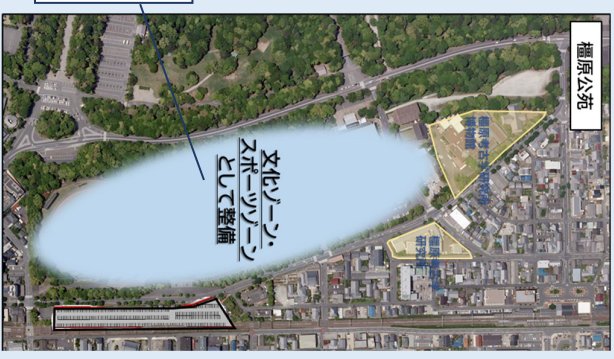

1 橿原市と「新たなスポーツ拠点施設整備の推進 についての協議に関する覚書」の締結

令和4年10月18日、「奈良県と橿原市との新たなスポーツ拠点施設整備の推進についての協議に関する覚書」を締結し、橿原市と以下の内容について協議を進めている。

協議事項

- ① 橿原運動公園及び橿原公苑における国民スポーツ大会・全国障害者スポーツ大会の奈良県開催に向けた新たなスポーツ拠点施設の整備に関すること。
- ② 県民並びに市民の運動・スポーツの振興、健康増進及び中南部地域の活性化に寄与する新たなスポーツ拠点施設の整備に関すること。
- ③ 防災拠点の整備による安全安心なまちづくりに関すること。
- ④ 新たなスポーツ拠点施設を活かした橿原市内における持続的発展や活性化を企図したまちづくりに関すること。

2 整備を予定しているスポーツ施設

(赤字部分は橿原市と合意した内容)

- ① **第1種陸上競技場**
  ・収容人員15,000人以上
  (芝生席含む)
  ・スタンプド下には屋内練習場、各種控え室
- ② **第3種陸上競技場 (サブトラック)**

- ③ **多機能複合型アリーナ**
  ・メインアリーナ、サブアリーナ等
  ・全国大会やプロチームの試合が開催できる規模感

具体的な実施策

子どもから高齢者、障害のある人もない人も**すべての人々が気軽に集い楽しめるスポーツ施設を整備します。**

大和平野中央田園都市構想
Well-Beingなまちづくり
(案) 抜粋

川西町の概要 (川西町下永地区)

○スポーツ

- ・国体対応のテニスコート
- ・健康ステーション併設のクラブハウス
- ・夜間利用可能なフットサル場

○交流

- ・地元食材利用の農園レストラン
- ・オートキャンプゾーン
- ・芝生広場

○農業

- ・スマート農業の実験農園
- ・先進的園芸団地
- ・観光農園

田原本町の概要 (田原本町阪手北・西井上地区)

○スタジアム

- ・プロサッカー開催可能
- ・5,000人超のメインスタンプド (大和青垣を望む)
- ・食事をしながら試合観戦
- ・スタンプドの屋上テラスからの眺望

○多目的グラウンドと交流エリア

- ・サッカーの練習に利用する多目的グラウンド
- ・地域住民が日常的に利用できるフットボールコート、温浴施設、ジョギングコース、ミニサッカー場
- ・地域住民が交流できる広場